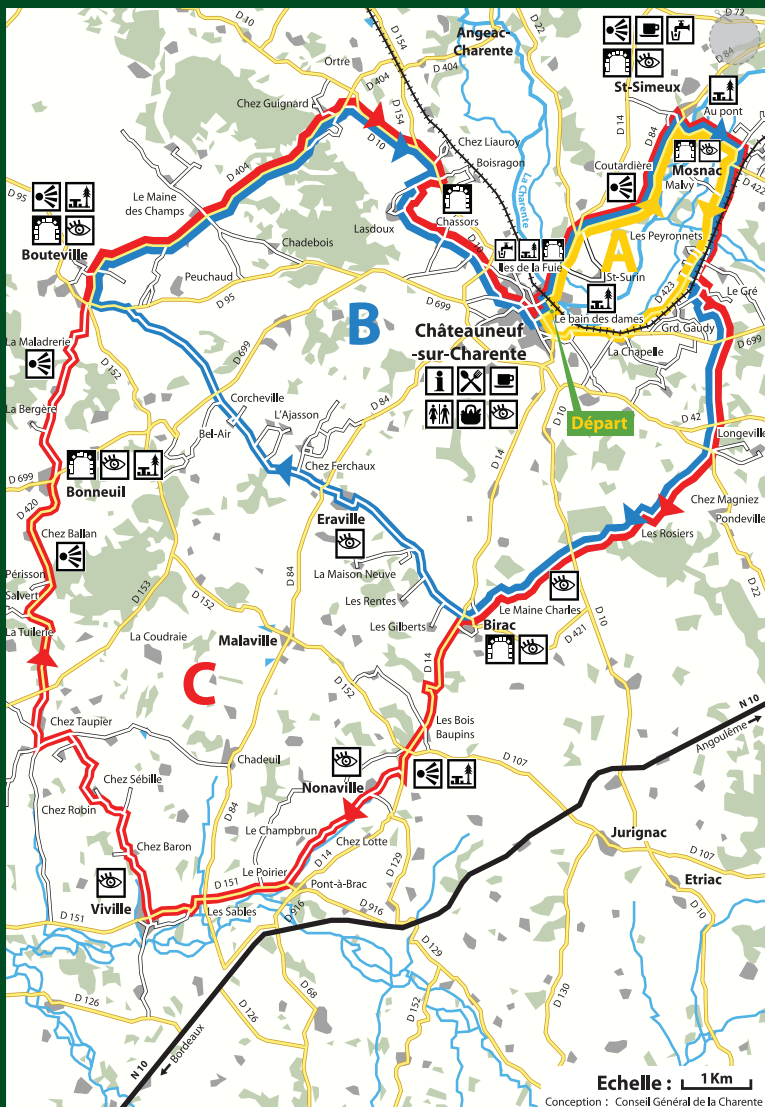

Charente Vélo

CHATEAUNEUF Boucle 21

DÉPART :

Place de la gare à
CHATEAUNEUF

Circuit famille

21A Longueur : 9,1 km
Très facile

Circuit découverte

21B Longueur : 31 km
Facile

Circuit exploration

21C Longueur : 42 km
Difficile

Point d'eau

Restauration

Bar

W.C.

Commerces

Réparation de cycles

Point information

Aire de pique-nique

Point de vue

Petit patrimoine

À voir, à faire

Route nationale

Route départementale

Voie communale

Voie verte

Voie ferrée

Rivière

Echelle : 1 Km

Conception : Conseil Général de la Charente