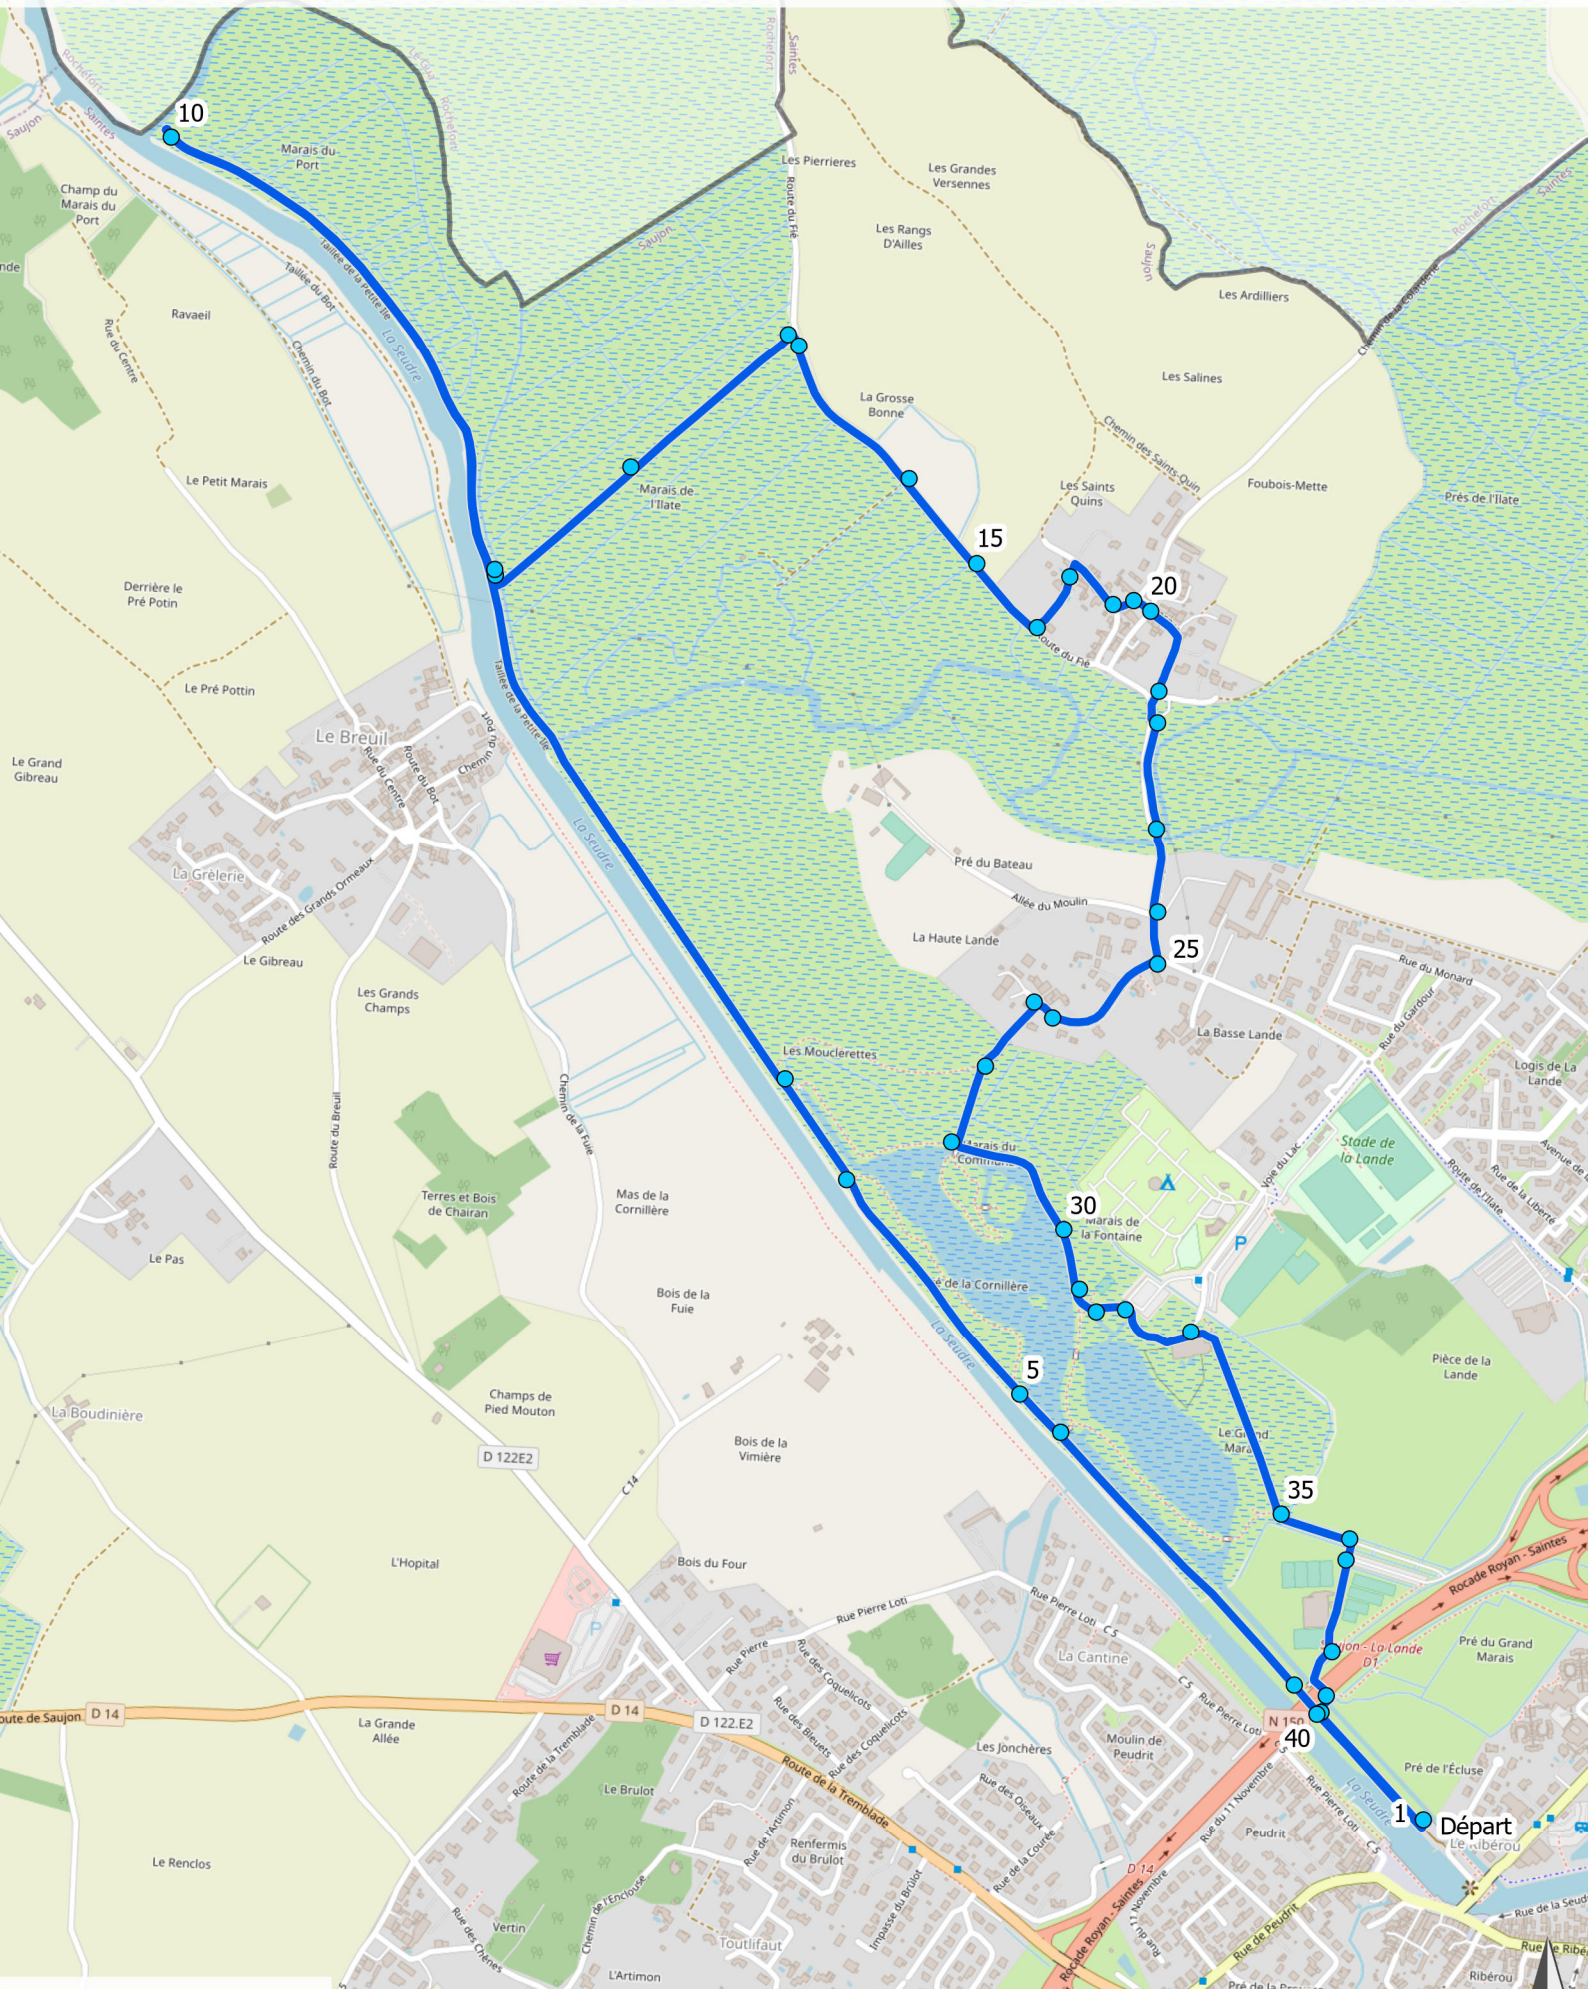

Parcours pédestre detours saujon 2

- Bornes pédestre
- Circuit pédestre

0 225 450 Mètres

Conception: CARA - administrateursig - Réalisé le 06/09/2021

Sources: © OpenStreetMap (and) contributors, CC-BY-SA © OpenStreetMap (and) contributors, CC-BY-SA