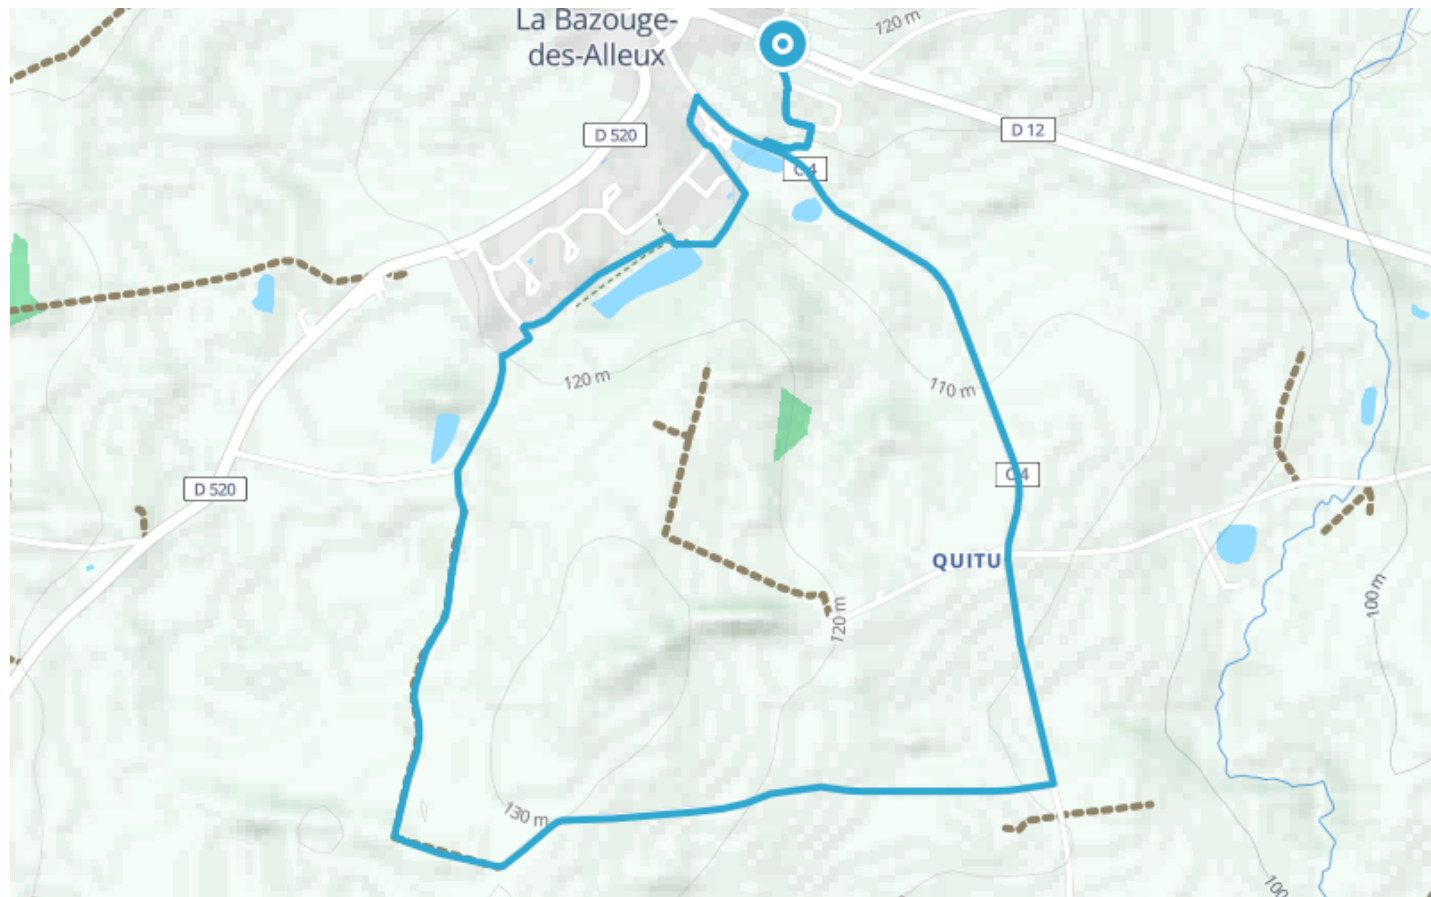

Circuit des familles - n°61

● Facile

🚶 À pied

🕒 1 h 15 min

↔ 4.20 km

📍 **Départ** 2 Rue du Chintre
53470, La Bazouge-des-Alleux

Descriptif

Vous pouvez télécharger et imprimer ce circuit, en cliquant sur "PDF".

Office de Tourisme des Coëvrans

1, rue Jean de Bueil

+33243014360

Retrouvez ce parcours et bien d'autres
sur l'application mobile Loopi - balades & GPS