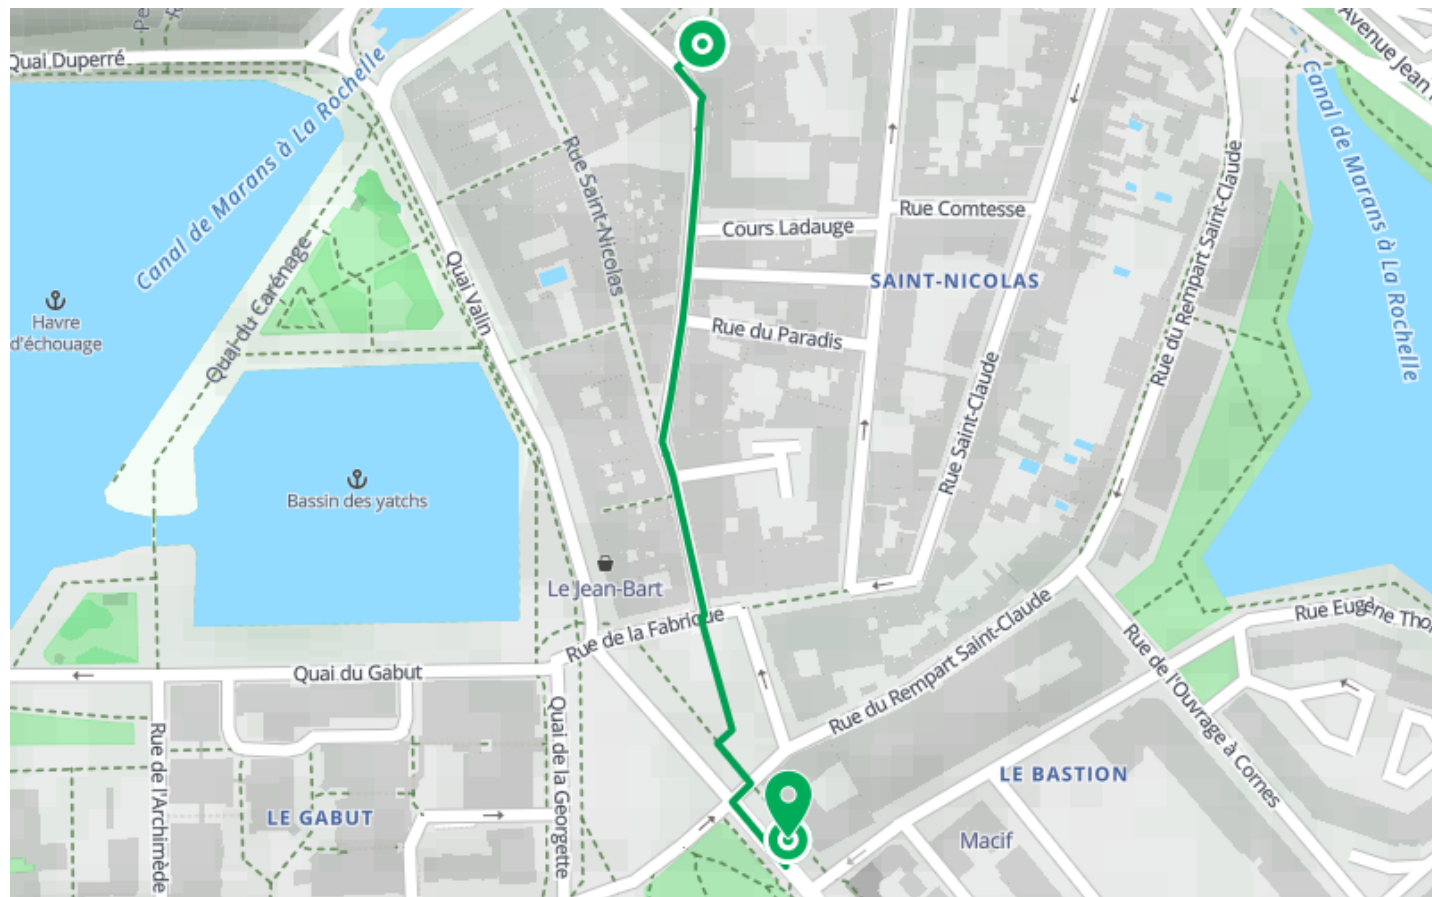

Rejoindre la Vélo Francette à partir de l'hôtel

● Très facile

🚶 À pied

🕒 4 min

↔ 376 m

📍 **Départ** Place de la Solette
17000, La Rochelle

📍 **Arrivée** 9 Avenue du Général de Gaulle
17000, La Rochelle

Descriptif

Le chemin le plus adapté pour rejoindre facilement la Vélo Francette.

HÔTEL SAINT NICOLAS

13 Rue Sardinerie

+33546417155

<https://www.hotel-saint-nicolas.com/>

sur l'application mobile **Loopi - balades & GPS**