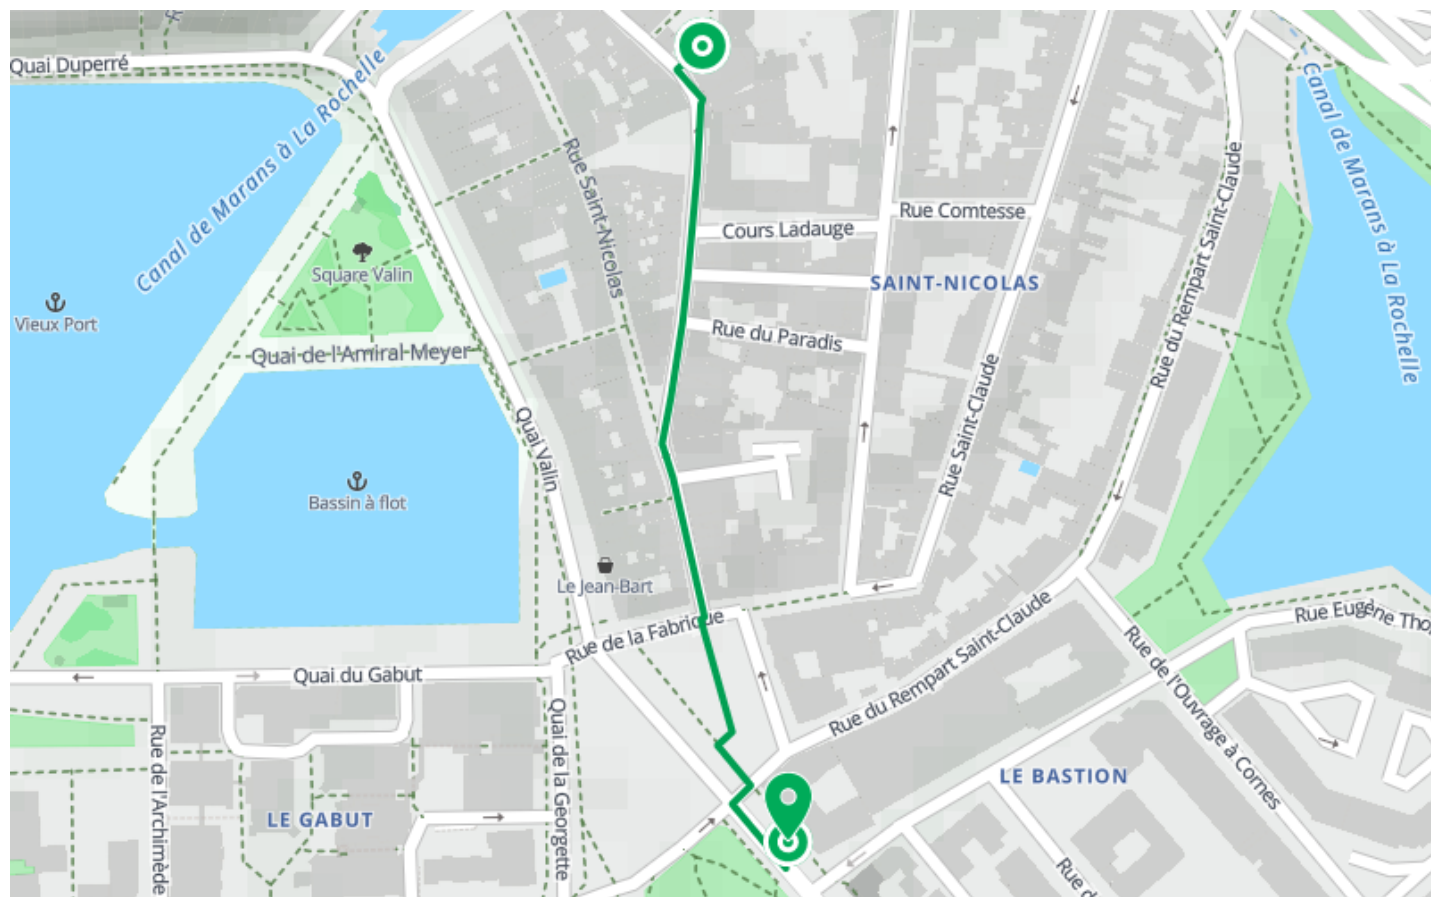

Rejoindre la Vélo Francette à partir de l'hôtel

● Très facile

🚶 À pied

🕒 4 min

↔ 376 m

📍 **Départ** Place de la Solette
17000, La Rochelle

📍 **Arrivée** 9 Avenue du Général de Gaulle
17000, La Rochelle

Descriptif

Le chemin le plus adapté pour rejoindre facilement la Vélo Francette.

HÔTEL SAINT NICOLAS

13 Rue Sardinerie

+33546417155

<https://www.hotel-saint-nicolas.com/>

sur l'application mobile **Loopi - balades & GPS**