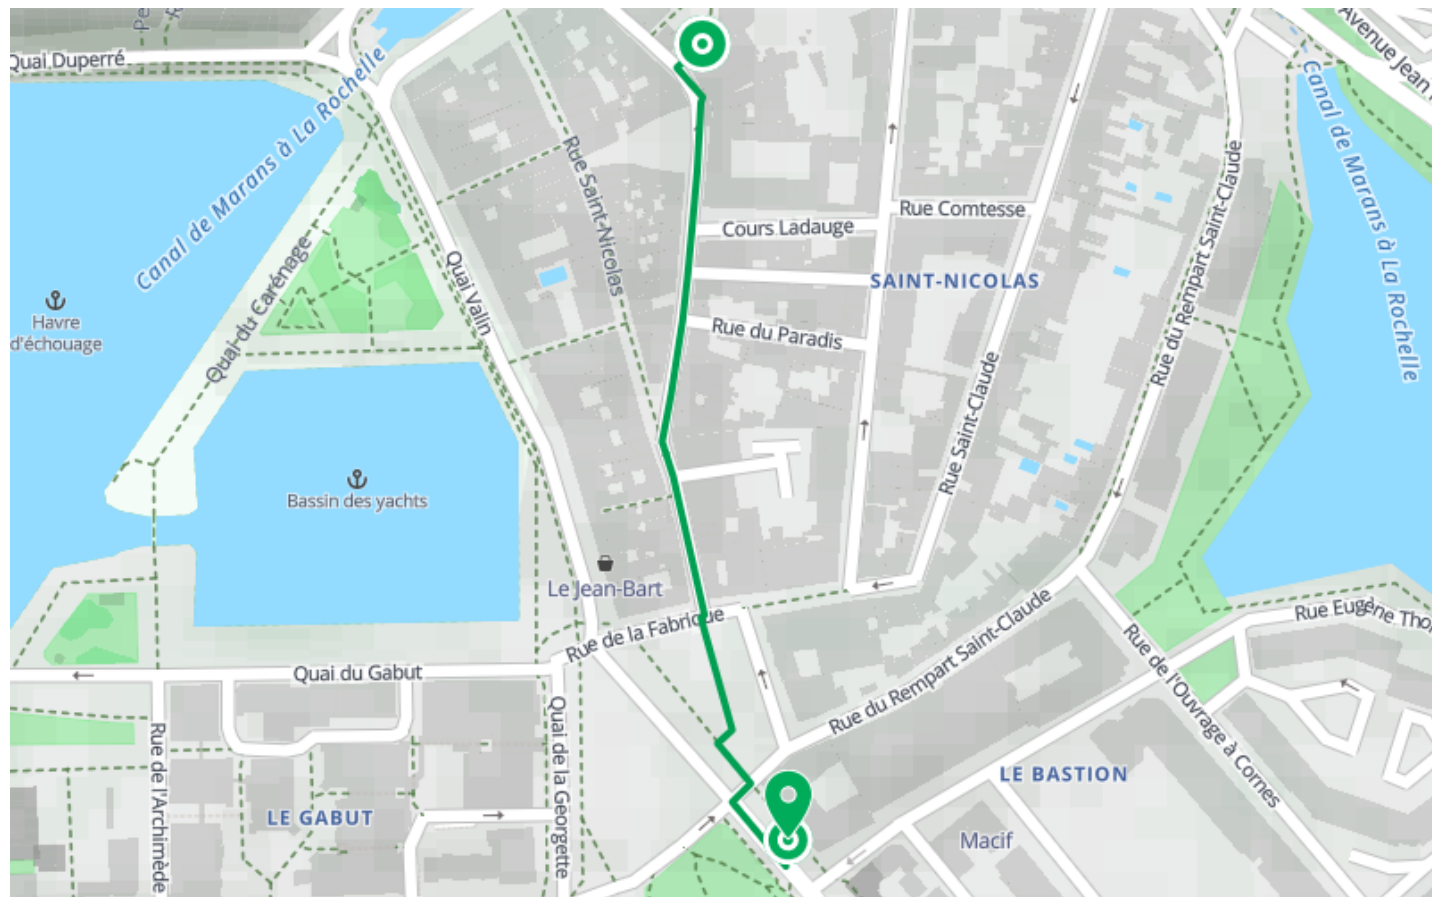

# Rejoindre la Vélo Francette à partir de l'hôtel

● Très facile

🚶 À pied

🕒 4 min

↔ 376 m

📍 **Départ** Place de la Solette  
17000, La Rochelle

📍 **Arrivée** 9 Avenue du Général de Gaulle  
17000, La Rochelle

## Descriptif

Le chemin le plus adapté pour rejoindre facilement la Vélo Francette.

**HÔTEL SAINT NICOLAS**

13 Rue Sardinerie

+33546417155

<https://www.hotel-saint-nicolas.com/>

sur l'application mobile **Loopi - balades & GPS**