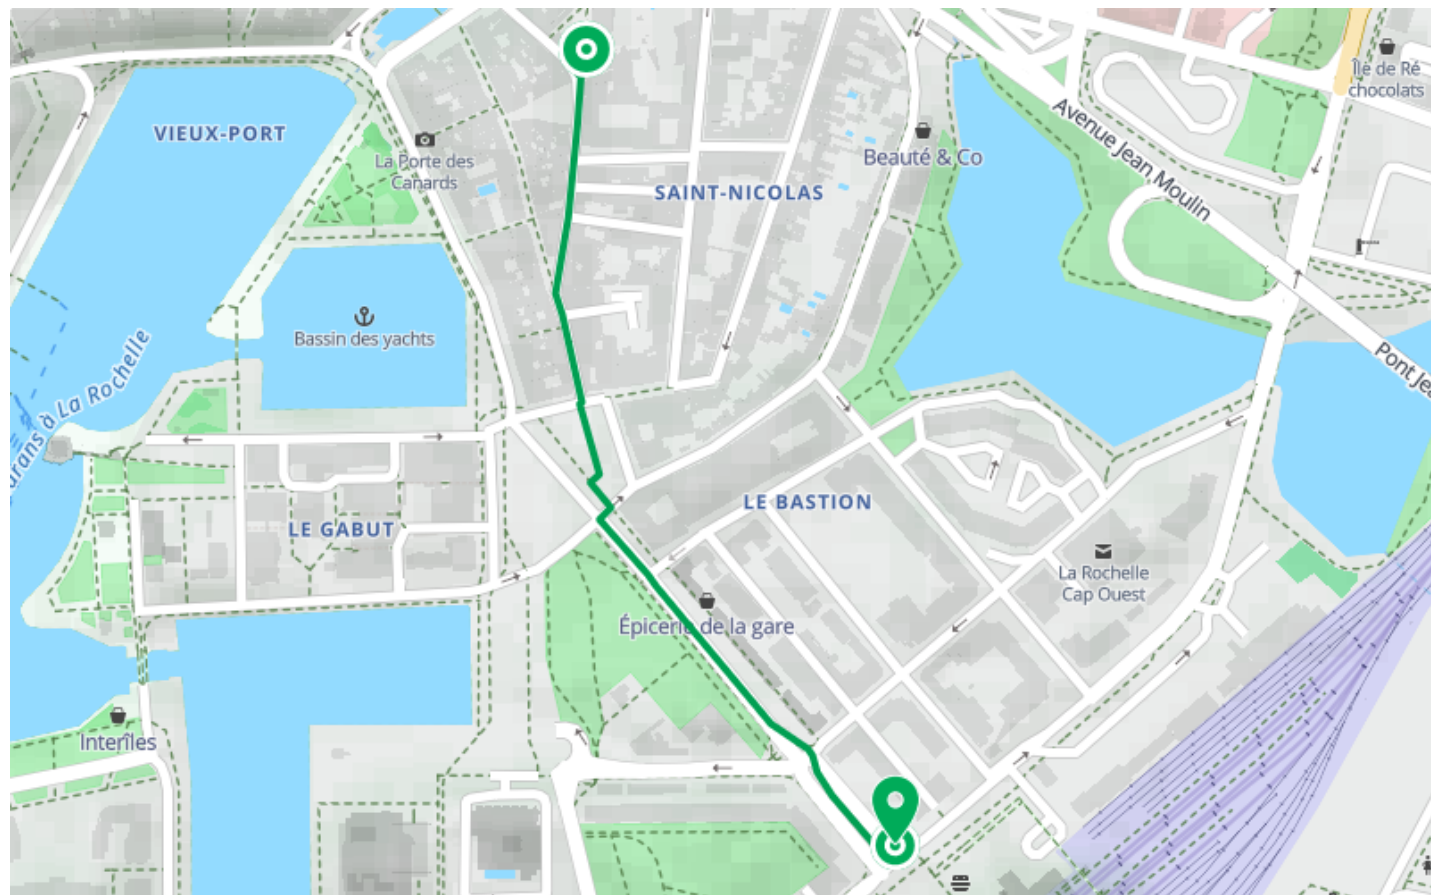

Rejoindre la gare à partir de l'hôtel

● Très facile

🚶 À pied

🕒 7 min

↔ 646 m

📍 **Départ** Place de la Solette
17000, La Rochelle

📍 **Arrivée** 28 Avenue du Général de Gaulle
17000, La Rochelle

Descriptif

Le chemin le plus adapté pour rejoindre facilement la gare de La Rochelle.

HÔTEL SAINT NICOLAS

13 Rue Sardinerie

+33546417155

<https://www.hotel-saint-nicolas.com/>

sur l'application mobile **Loopi - balades & GPS**