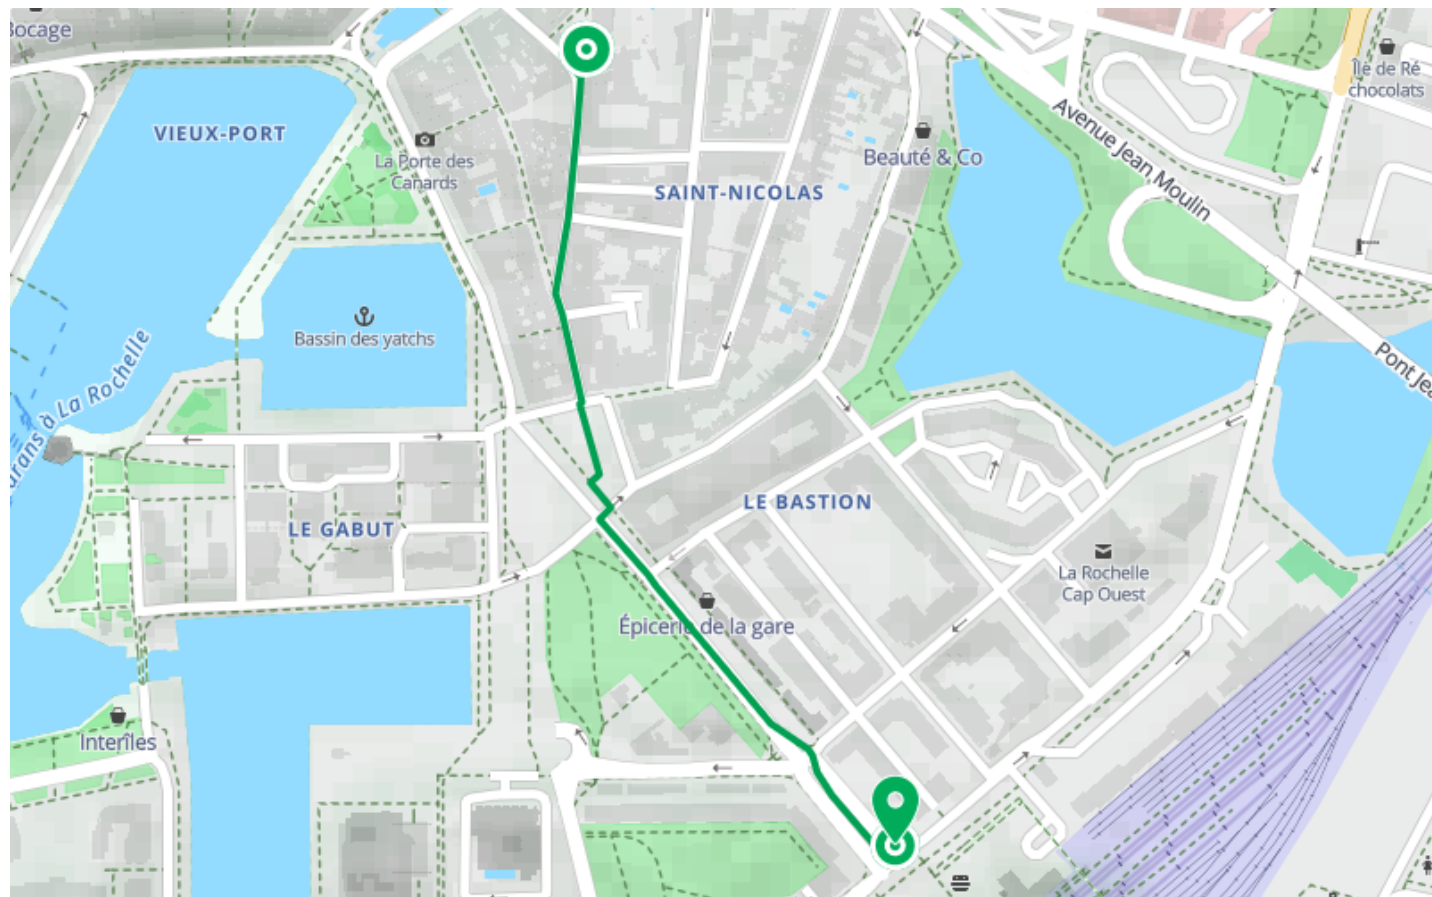

Rejoindre la gare à partir de l'hôtel

● Très facile

🚶 À pied

🕒 7 min

↔ 646 m

📍 **Départ** Place de la Solette
17000, La Rochelle

📍 **Arrivée** 28 Avenue du Général de Gaulle
17000, La Rochelle

Descriptif

Le chemin le plus adapté pour rejoindre facilement la gare de La Rochelle.

HÔTEL SAINT NICOLAS

13 Rue Sardinerie

+33546417155

<https://www.hotel-saint-nicolas.com/>

sur l'application mobile **Loopi - balades & GPS**