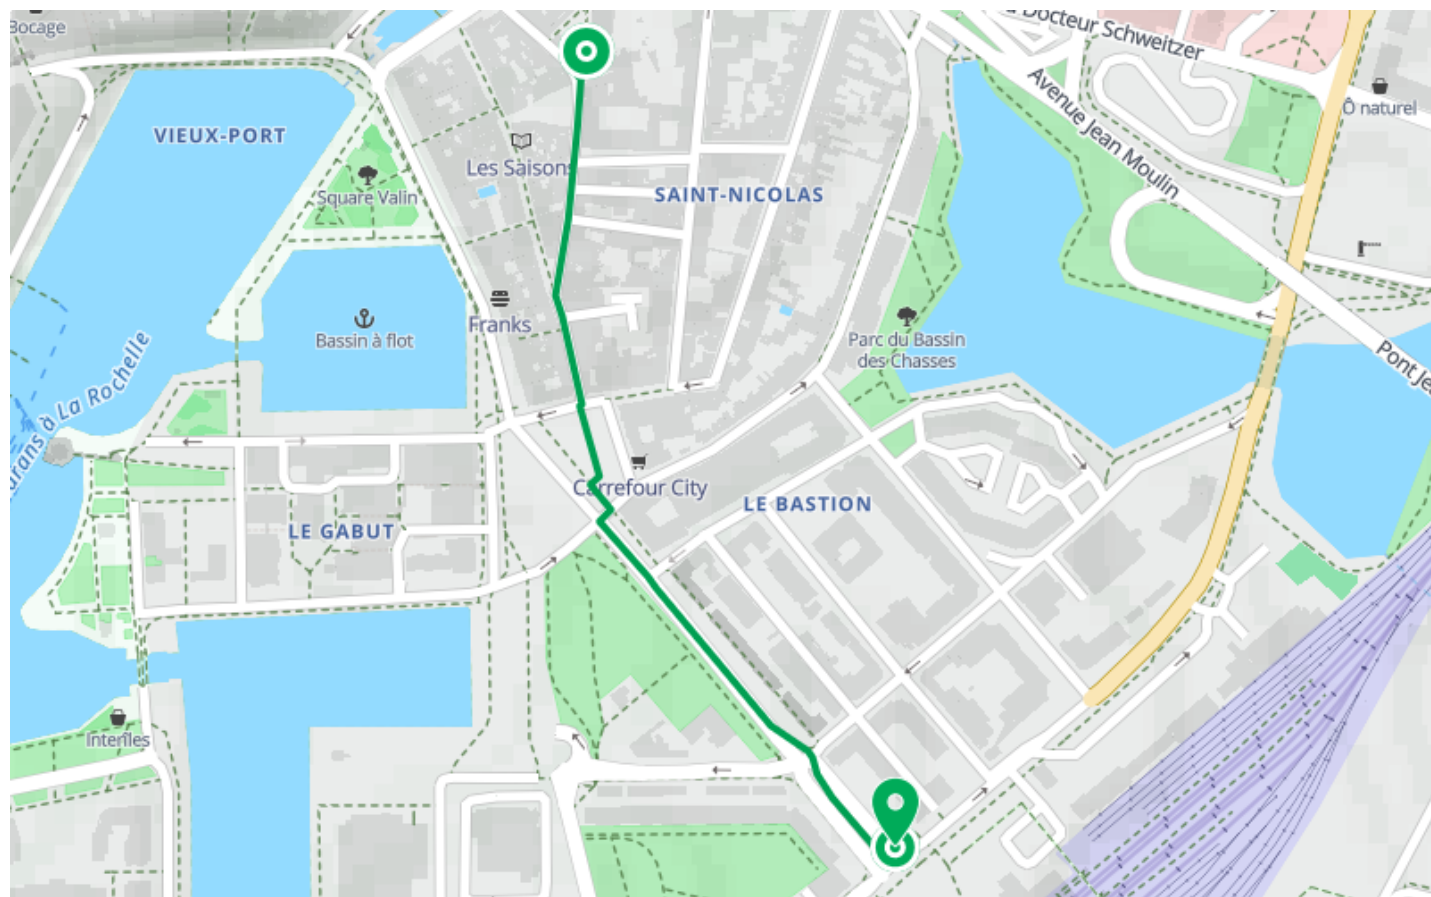

Rejoindre la gare à partir de l'hôtel

● Très facile

🚶 À pied

🕒 7 min

↔ 646 m

📍 **Départ** Place de la Solette
17000, La Rochelle

📍 **Arrivée** 28 Avenue du Général de Gaulle
17000, La Rochelle

Descriptif

Le chemin le plus adapté pour rejoindre facilement la gare de La Rochelle.

HÔTEL SAINT NICOLAS

13 Rue Sardinerie

+33546417155

<https://www.hotel-saint-nicolas.com/>

sur l'application mobile **Loopi - balades & GPS**