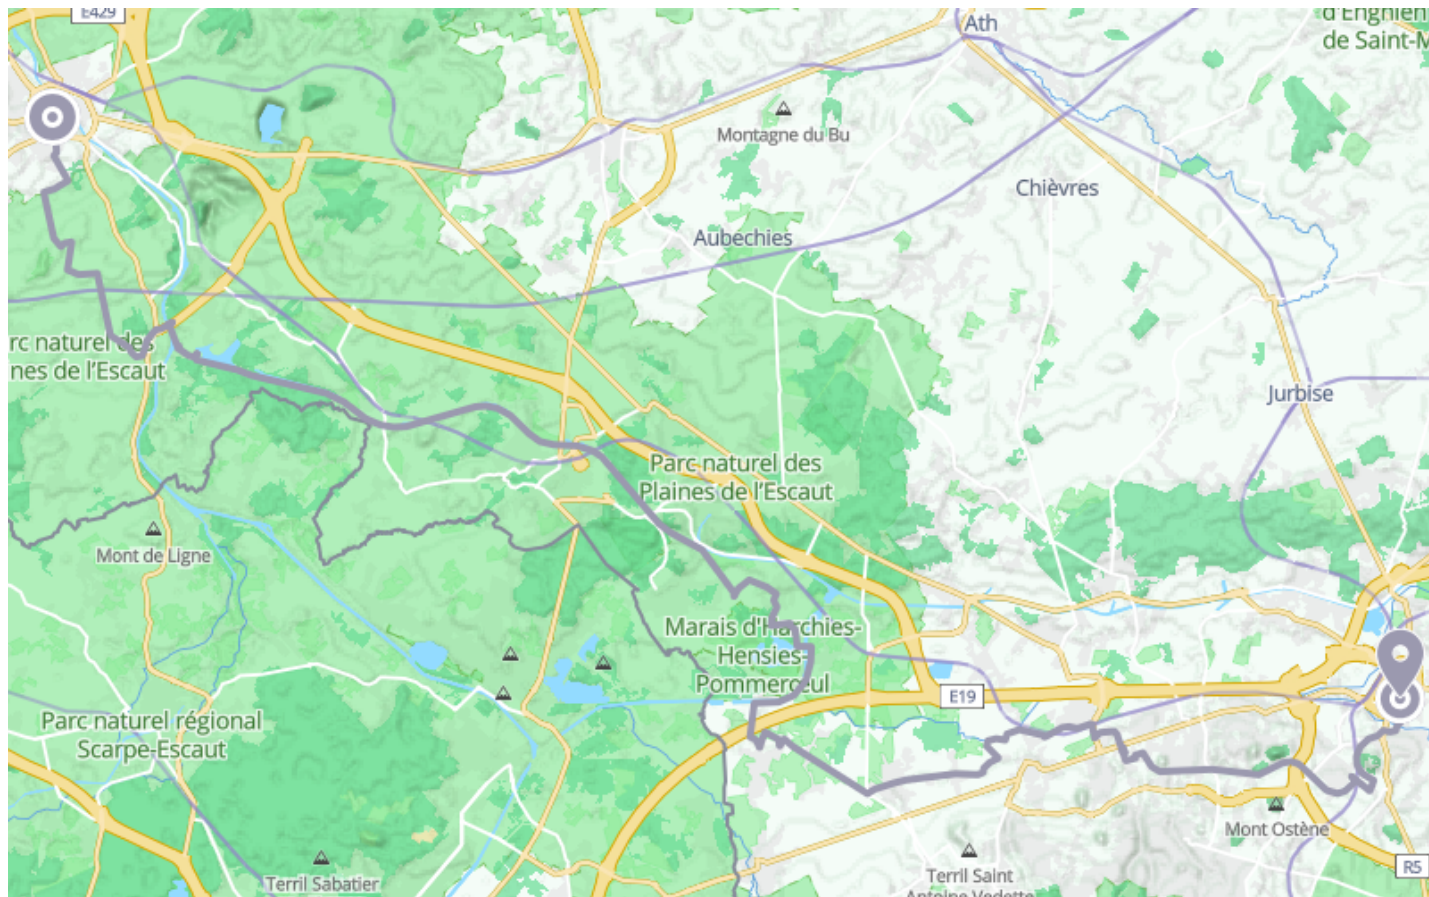

# Test GPX 1

🚲 À vélo

🕒 5 h 06 min

↔️ 69.1 km

📍 **Départ** Grand'Place 58  
7500, Tournai

📍 **Arrivée** Rue du Joncquois 113  
7000, Mons

## Descriptif

<https://visitwallonia.fr/fr/3/jaime/le-velo/circuits-a-telecharger/la-route-unesco-a-velo-etape-1-tournai-mons/42050>

Retrouvez ce parcours et bien d'autres  
sur l'application mobile Loopi - balades & GPS