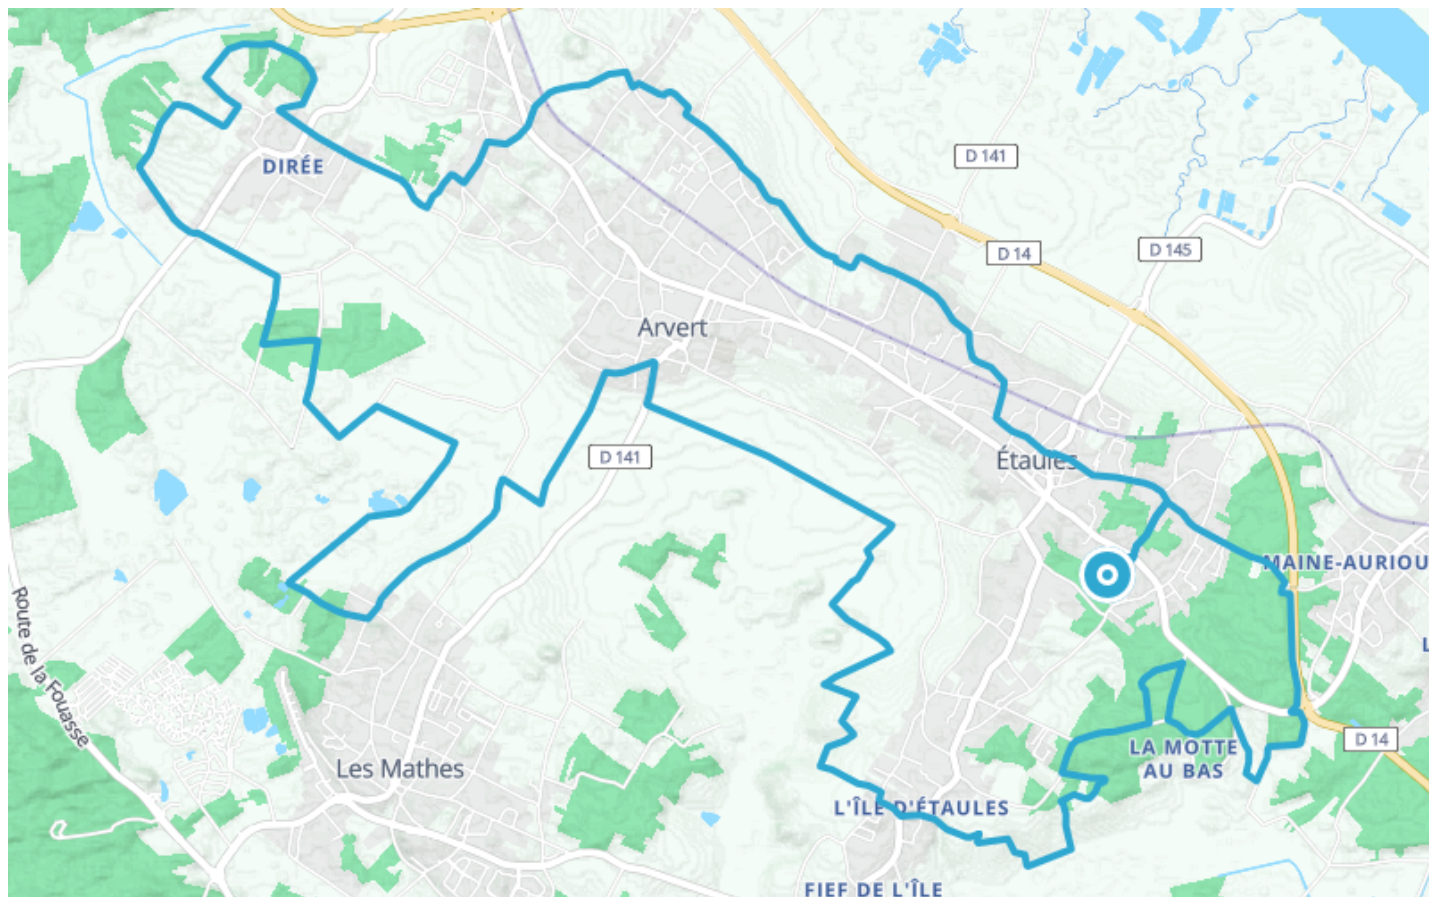

# VTT – circuit n°3 – Étaules

● Facile

🚲 VTT

🕒 2 h 21 min

↔️ 30.7 km

📍 **Départ** Allée du Cimetière  
17750, Étaules

## Descriptif

Circuit de niveau bleu - facile

Durée 2h30

Nature : goudron 15.3 km ou 52.3%

<https://www.agglo-royan.fr/vtt>

Une problème de balisage ? Faites le nous savoir :

<https://sentinelles.sportsdenature.fr>

## Informations pratiques

Circuit de niveau bleu - facile  
Durée 2h30  
Nature : goudron 15.3 km ou 52.3%

## Communauté d'Agglomération Royan Atlantique

107 Avenue de Rochefort

+33546396420

<https://sports-nature.agglo-royan.fr/apn>

Retrouvez ce parcours et bien d'autres  
sur l'application mobile **Loopi - balades & GPS**