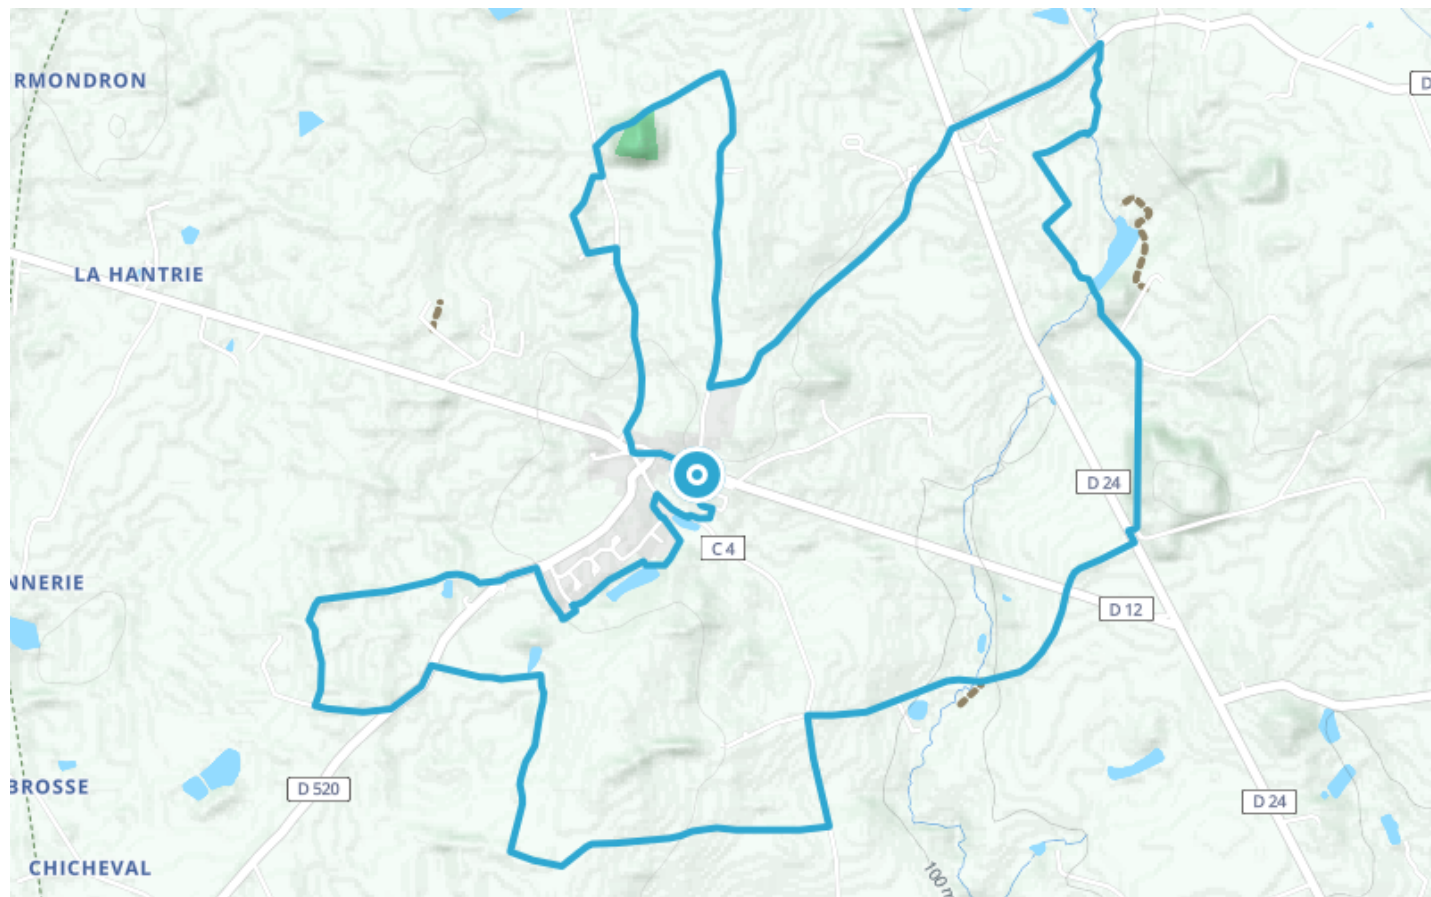

Circuit JC Moncé - n°60

● Facile

🚶 À pied

🕒 3 h 30 min

↔ 13.0 km

📍 **Départ** 1 Rue de la Métairie
53470, La Bazouge-des-Alleux

Descriptif

Vous pouvez télécharger et imprimer ce circuit, en cliquant sur "PDF".

Office de Tourisme des Coëvrons

1, rue Jean de Bueil

+33243014360

Retrouvez ce parcours et bien d'autres
sur l'application mobile Loopi - balades & GPS