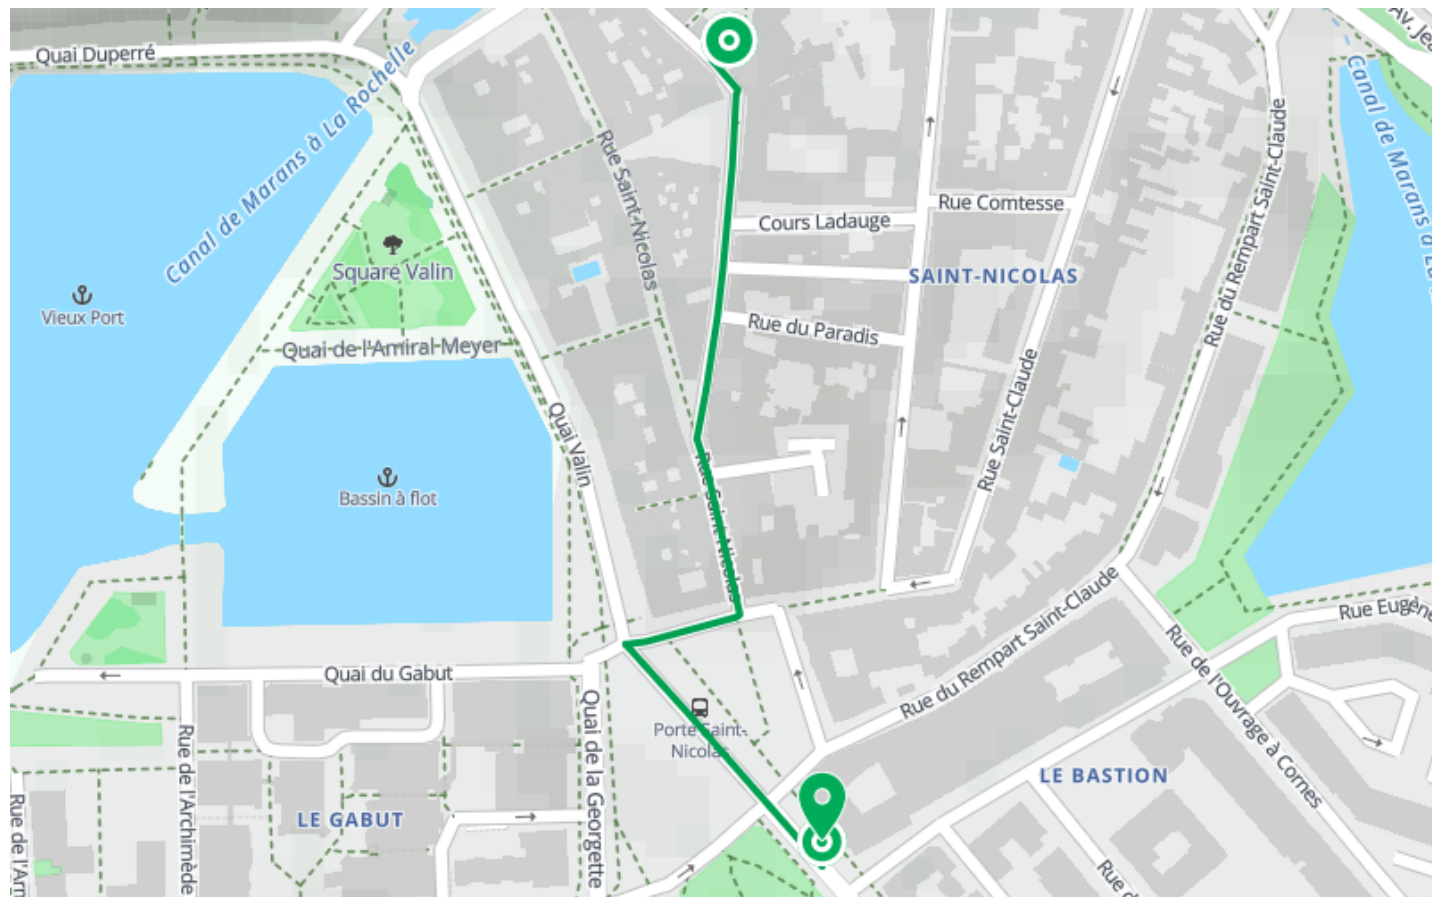

Rejoindre la Vélo Francette à partir de l'hôtel

● Très facile

🚲 À vélo

🕒 2 min

↔ 417 m

📍 **Départ** Place de la Solette
17000, La Rochelle

📍 **Arrivée** 7 Avenue du Général de Gaulle
17000, La Rochelle

Descriptif

Le chemin le plus adapté pour rejoindre facilement la Vélo Francette.

HÔTEL SAINT NICOLAS

13 Rue Sardinerie

+33546417155

<https://www.hotel-saint-nicolas.com/>

sur l'application mobile **Loopi - balades & GPS**