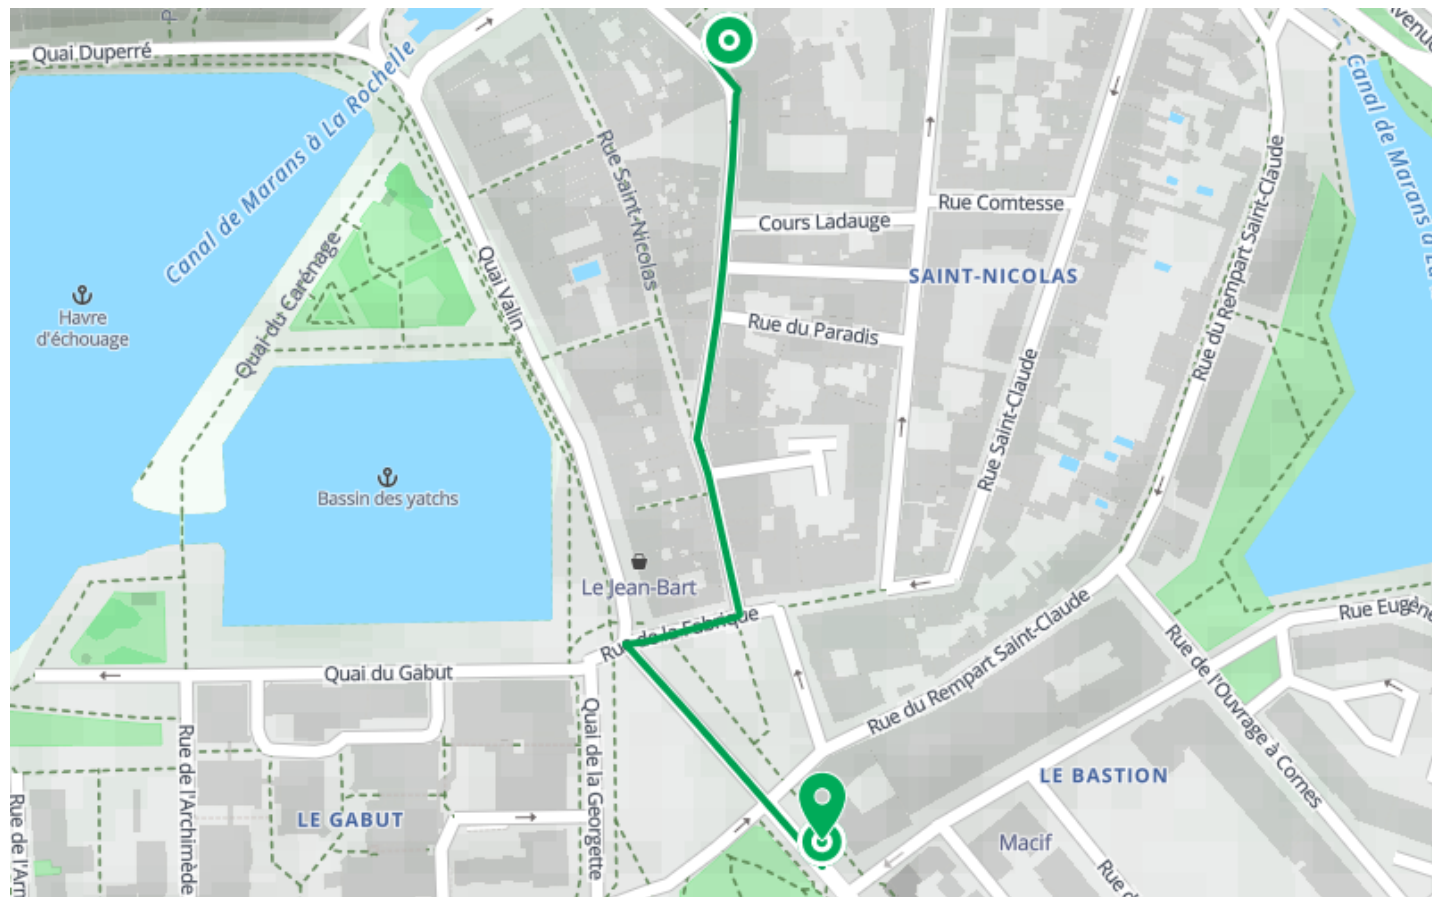

Rejoindre la Vélo Francette à partir de l'hôtel

● Très facile

🚲 À vélo

🕒 2 min

↔ 417 m

📍 **Départ** Place de la Solette
17000, La Rochelle

📍 **Arrivée** 7 Avenue du Général de Gaulle
17000, La Rochelle

Descriptif

Le chemin le plus adapté pour rejoindre facilement la Vélo Francette.

HÔTEL SAINT NICOLAS

13 Rue Sardinerie

+33546417155

<https://www.hotel-saint-nicolas.com/>

sur l'application mobile **Loopi - balades & GPS**