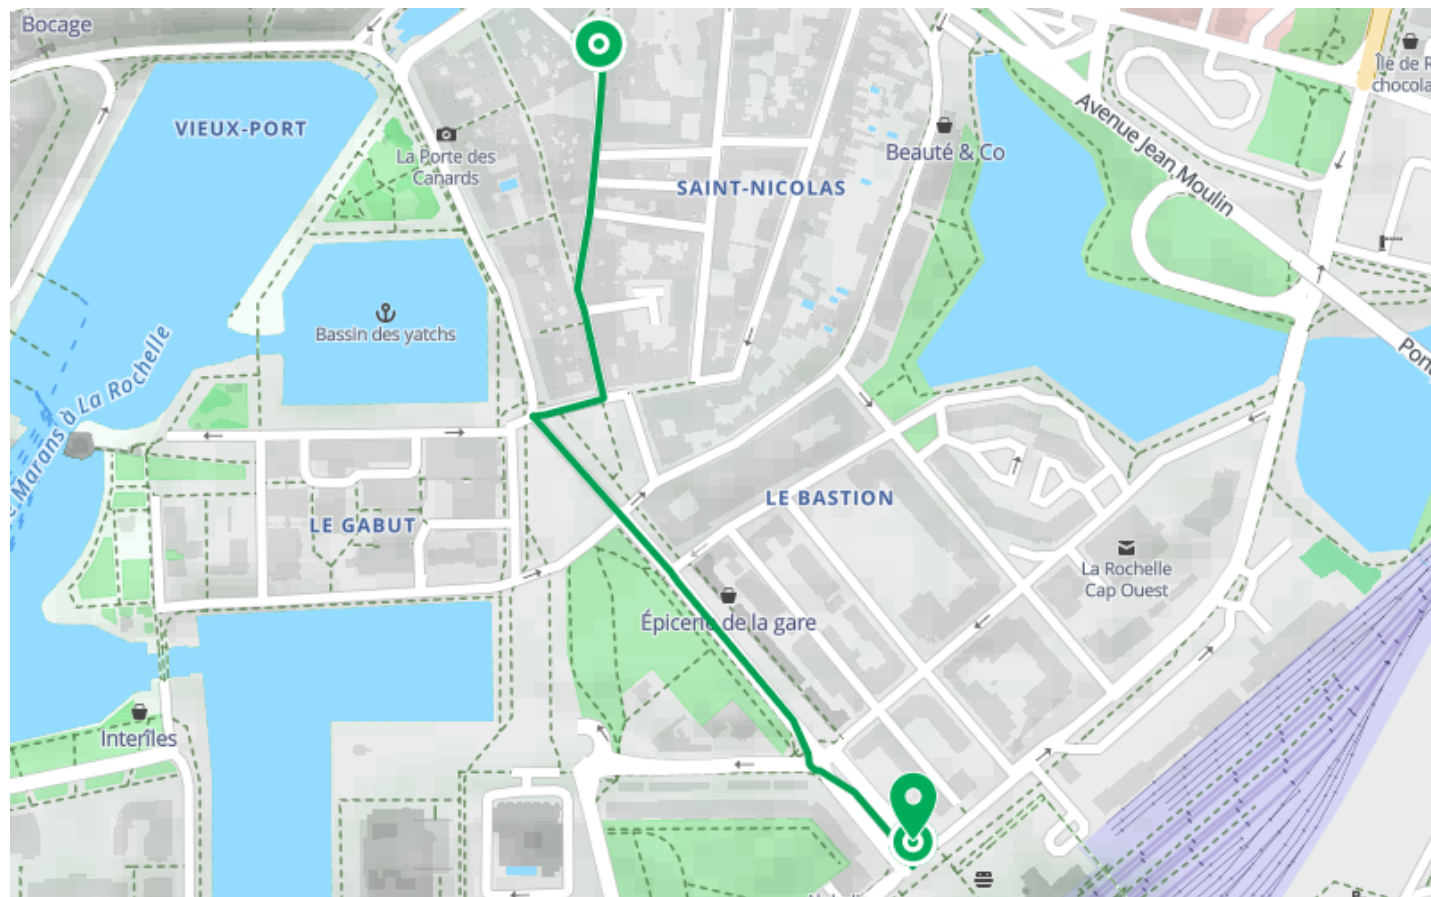

Rejoindre la gare à partir de l'hôtel

● Très facile

🚲 À vélo

🕒 4 min

↔ 691 m

📍 **Départ** Place de la Solette
17000, La Rochelle

📍 **Arrivée** 28 Avenue du Général de Gaulle
17000, La Rochelle

Descriptif

Le chemin le plus adapté pour rejoindre facilement la gare de La Rochelle.

HÔTEL SAINT NICOLAS

13 Rue Sardinerie

+33546417155

<https://www.hotel-saint-nicolas.com/>

sur l'application mobile **Loopi - balades & GPS**