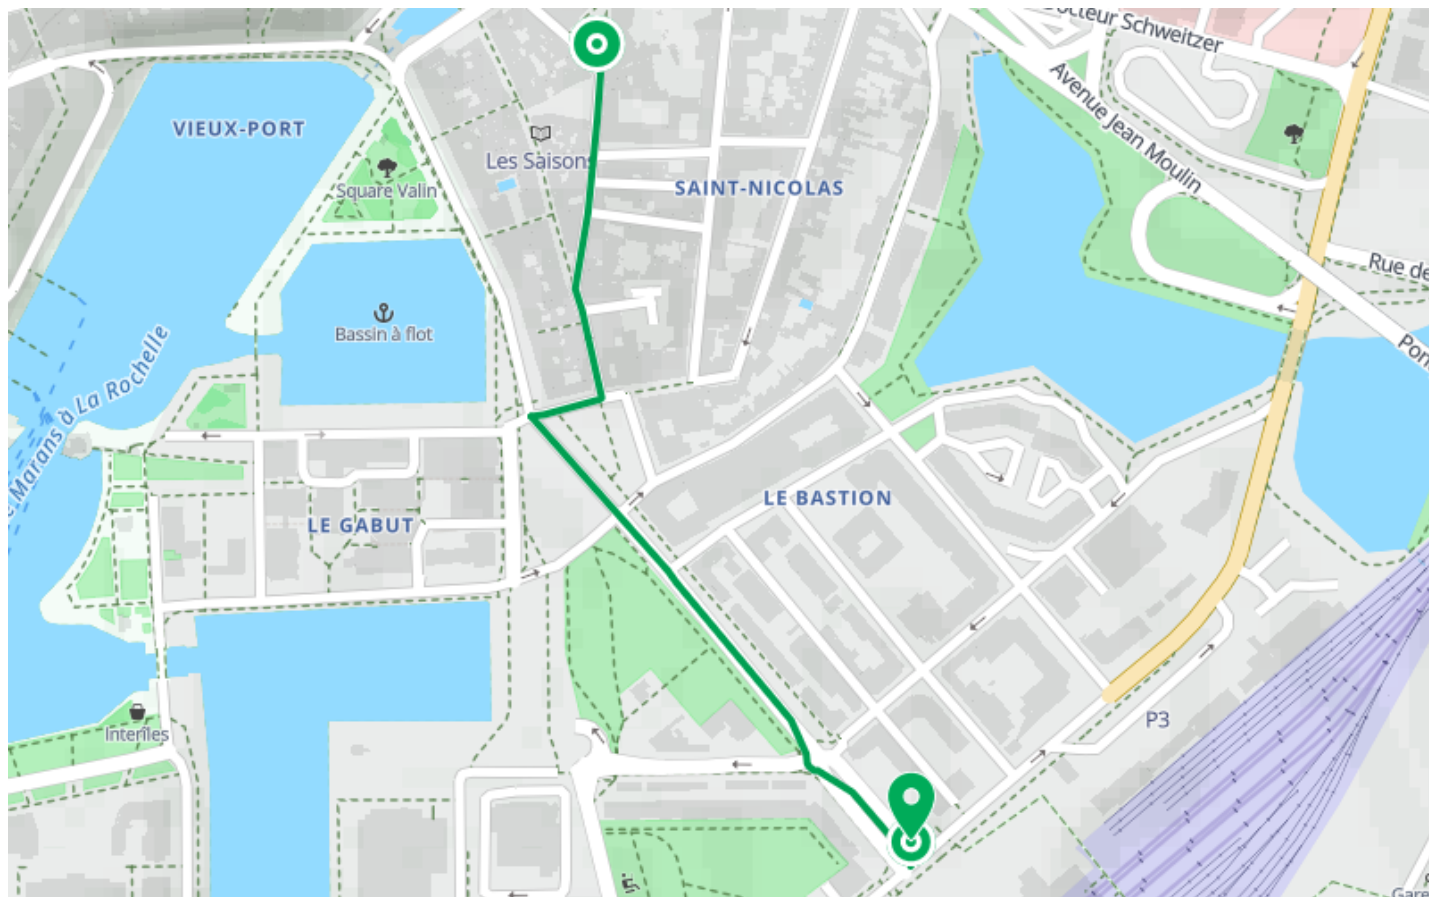

Rejoindre la gare à partir de l'hôtel

● Très facile

🚲 À vélo

🕒 4 min

↔️ 691 m

📍 **Départ** Place de la Solette
17000, La Rochelle

📍 **Arrivée** 28 Avenue du Général de Gaulle
17000, La Rochelle

Descriptif

Le chemin le plus adapté pour rejoindre facilement la gare de La Rochelle.

HÔTEL SAINT NICOLAS

13 Rue Sardinerie

+33546417155

<https://www.hotel-saint-nicolas.com/>

sur l'application mobile **Loopi - balades & GPS**