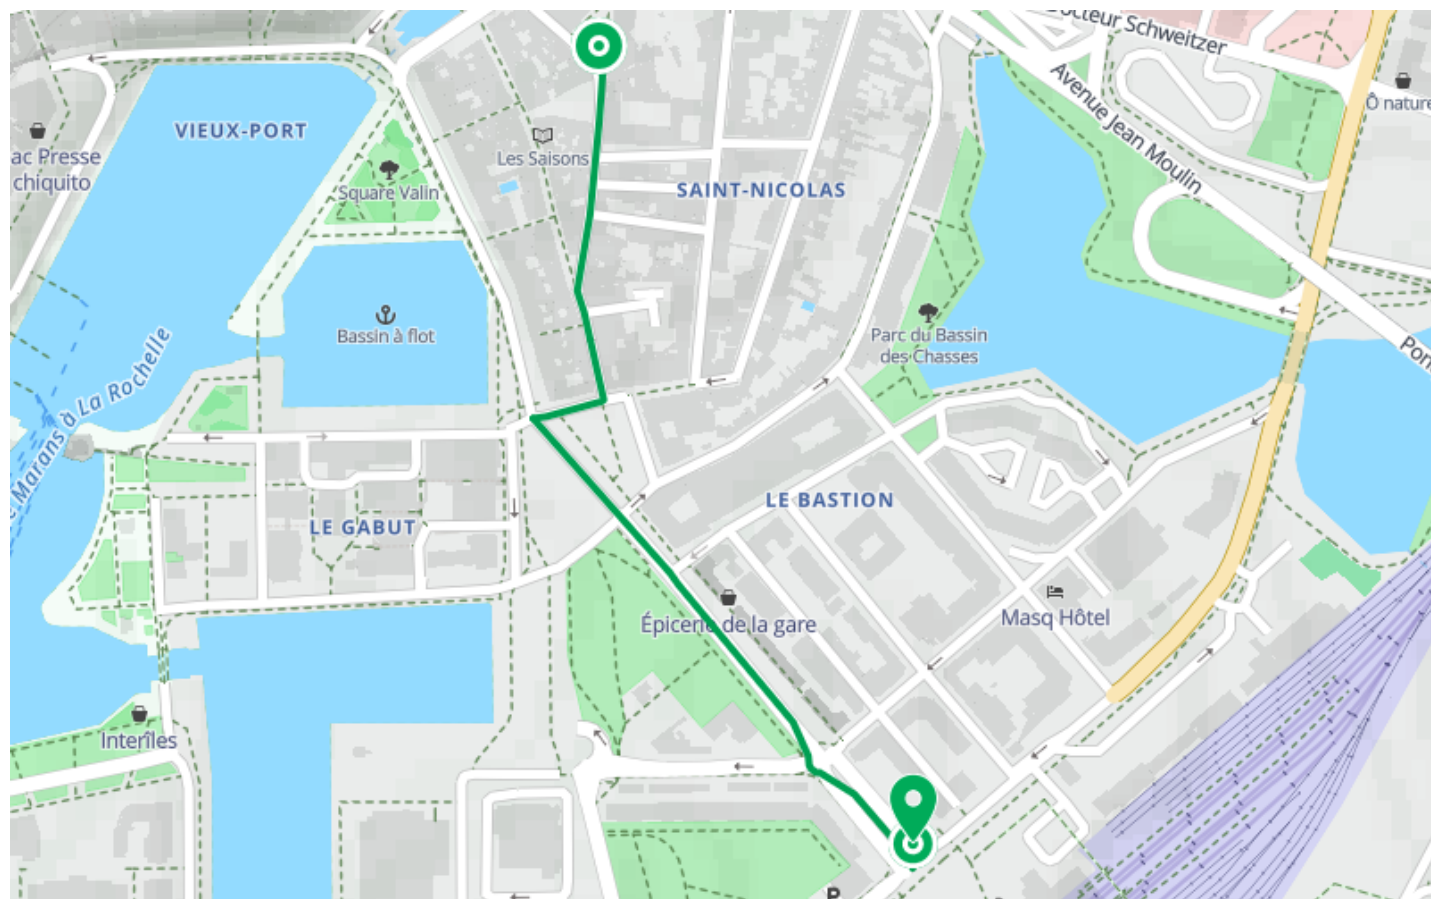

# Rejoindre la gare à partir de l'hôtel

● Très facile

🚲 À vélo

🕒 4 min

↔️ 691 m

📍 **Départ** Place de la Solette  
17000, La Rochelle

📍 **Arrivée** 28 Avenue du Général de Gaulle  
17000, La Rochelle

## Descriptif

Le chemin le plus adapté pour rejoindre facilement la gare de La Rochelle.

**HÔTEL SAINT NICOLAS**

13 Rue Sardinerie

+33546417155

<https://www.hotel-saint-nicolas.com/>

sur l'application mobile **Loopi - balades & GPS**