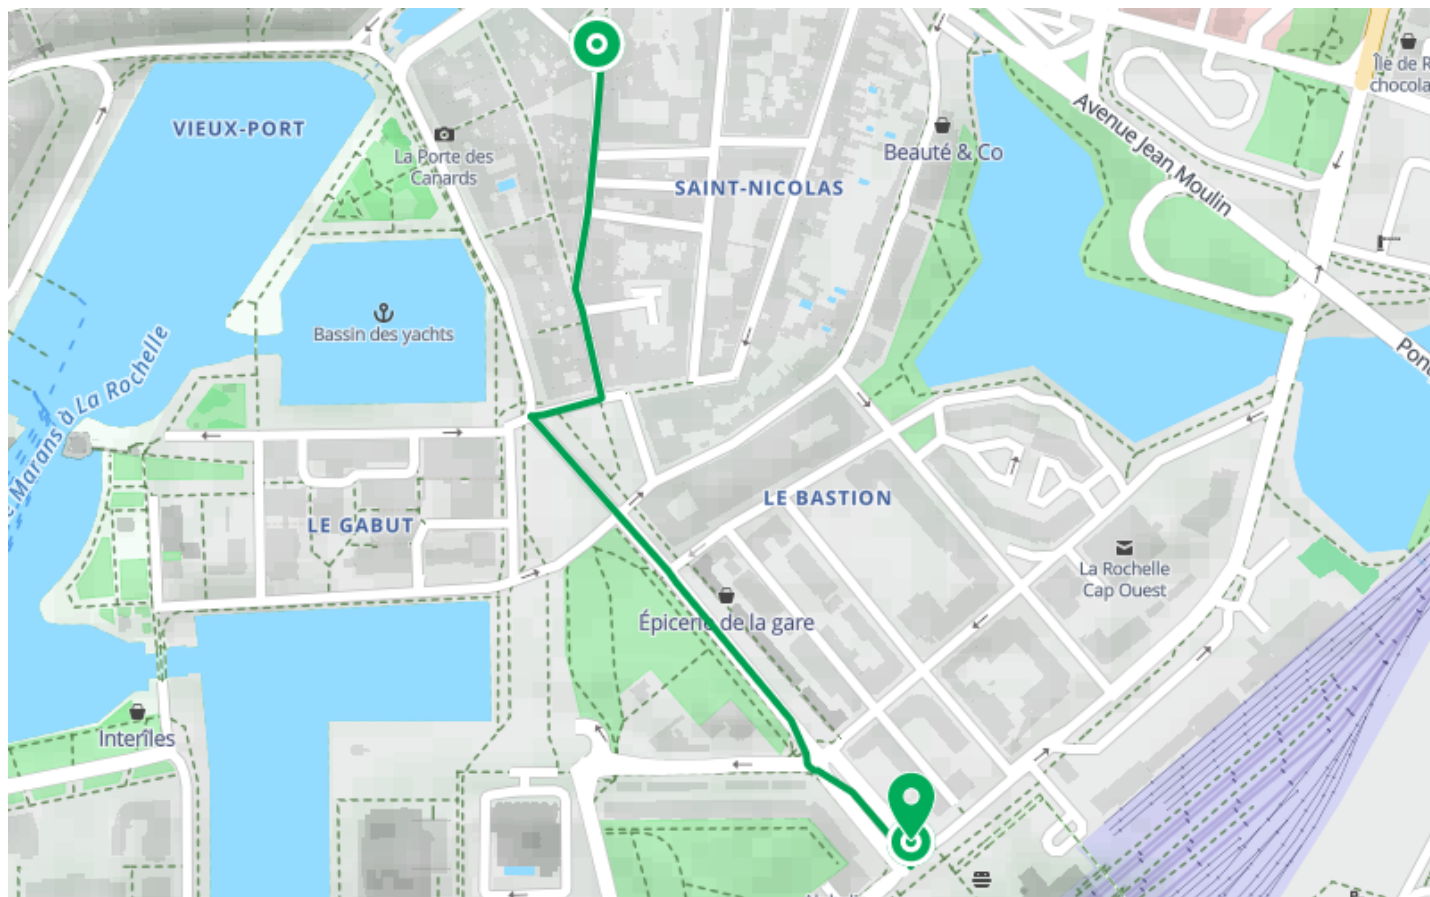

# Rejoindre la gare à partir de l'hôtel

● Très facile

🚲 À vélo

🕒 4 min

↔ 691 m

📍 **Départ** Place de la Solette  
17000, La Rochelle

📍 **Arrivée** 28 Avenue du Général de Gaulle  
17000, La Rochelle

## Descriptif

Le chemin le plus adapté pour rejoindre facilement la gare de La Rochelle.

**HÔTEL SAINT NICOLAS**

13 Rue Sardinerie

+33546417155

<https://www.hotel-saint-nicolas.com/>

sur l'application mobile Loopi - balades & GPS