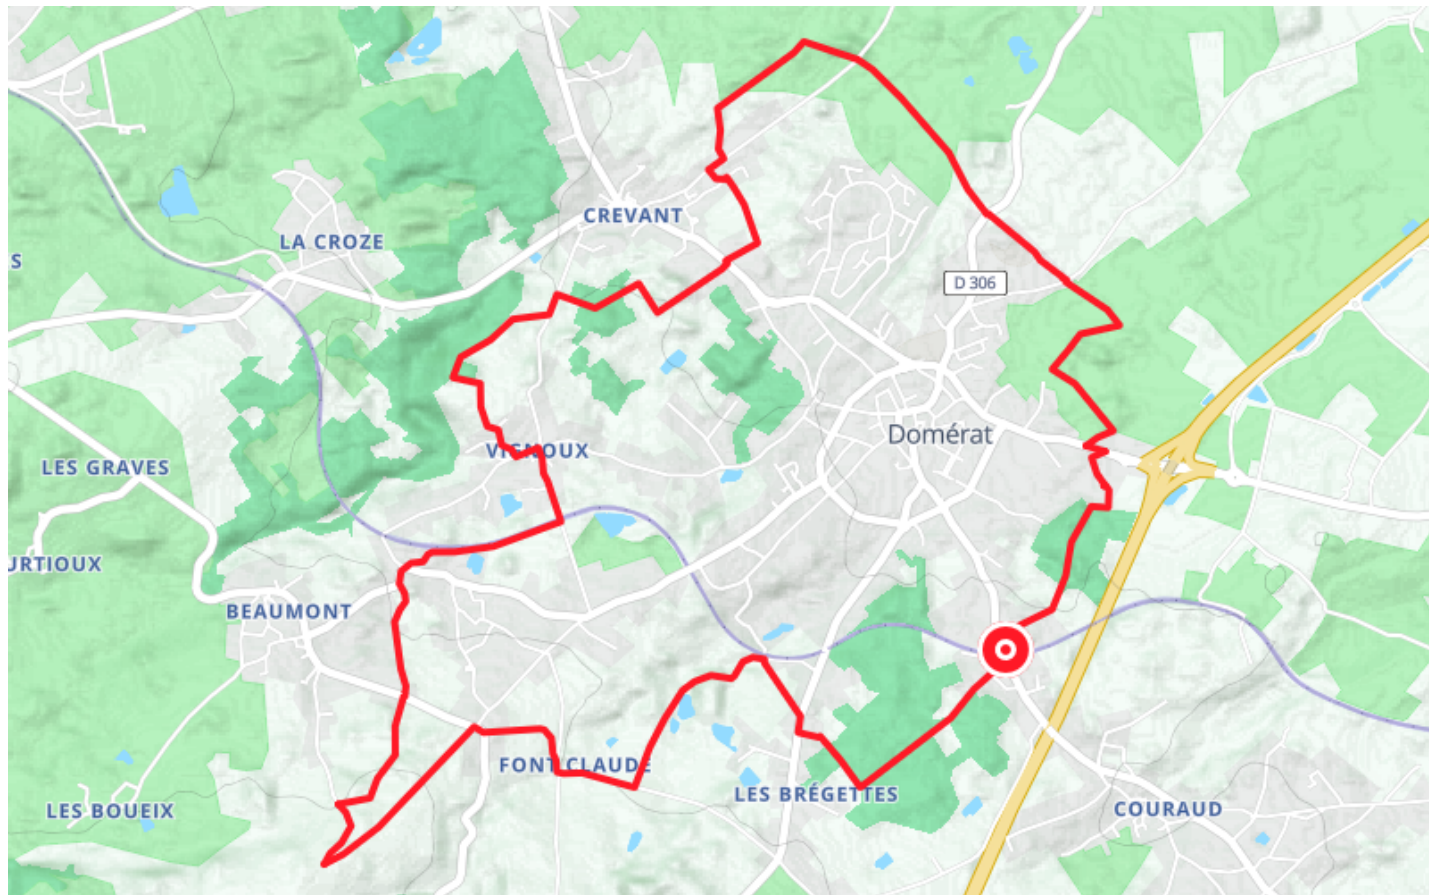

Circuit L'ancien vignoble doméراتois

● Moyenne

🚶 À pied

🕒 2 h 52 min

↔ 13.8 km

📍 **Départ** 81 Rue Jean Jaurès
03410, Domérat

Descriptif

Imprégnez-vous du passé viticole du lieu, à la croisée de larges chemins.

De parcelles anciennes en villages marqués par la vigne, enivrez-vous de cette balade sans difficultés majeures.

Comité départemental du tourisme de l'Allier

Château de Bellevue

+33470468150

Retrouvez ce parcours et bien d'autres
sur l'application mobile **Loopi - balades & GPS**